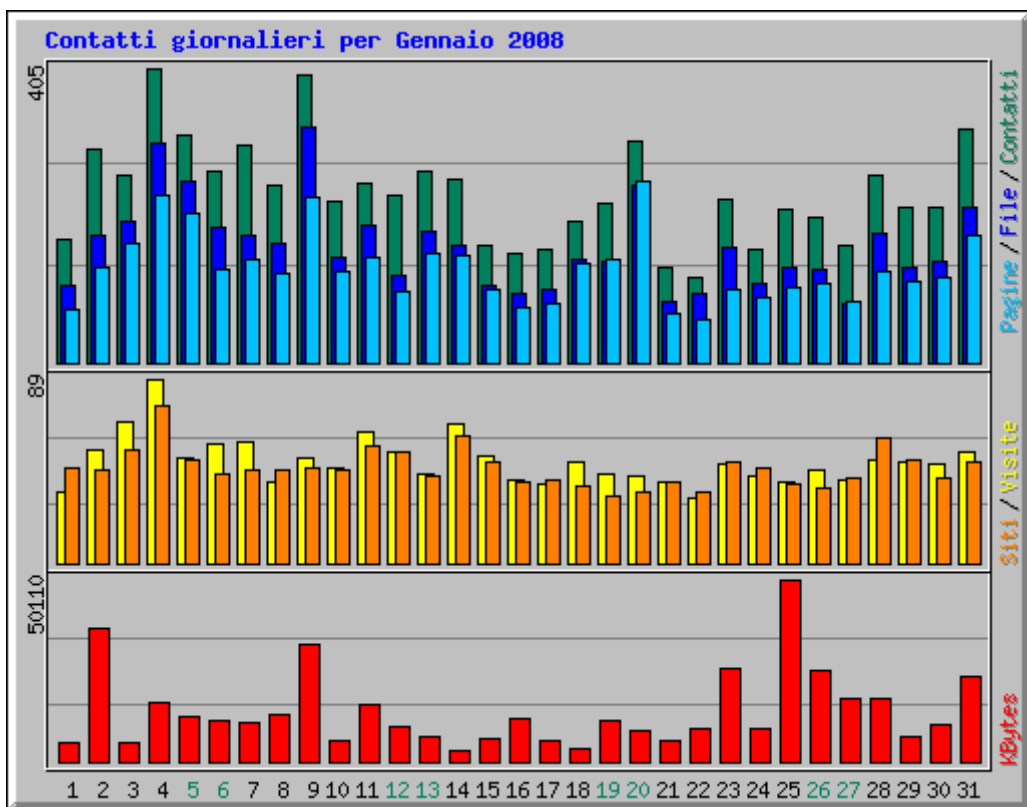

Pagine Giornaliere	129	248
Visite Giornaliere	49	89
KBytes Giornalieri	13917	50110
Contatti per Codice di Risposta		
Code 200 - OK		4940
Code 206 - Contenuto Parziale		378
Code 301 - Spostato Permanentemente		1
Code 304 - Non Modificato		1154
Code 404 - Non Trovato		767

Statistiche Giornaliere per Gennaio 2008						
Giorno	Contatti	File	Pagine	Visite	Siti	KBytes