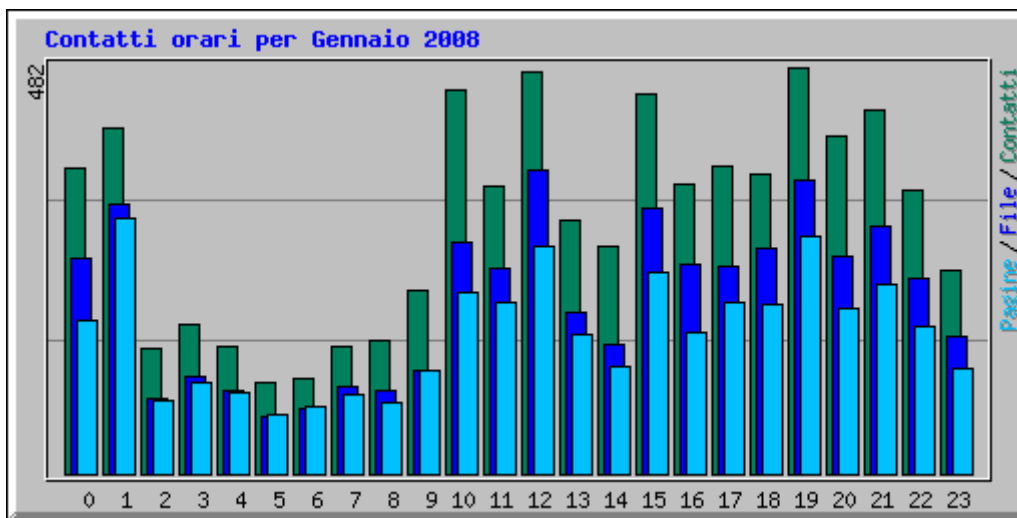

26	199	2.75%	129	2.61%	109	2.72%	45	2.96%	36	4.17%	25037	5.80%
27	160	2.21%	81	1.64%	84	2.09%	40	2.63%	41	4.75%	17210	3.99%
28	257	3.55%	177	3.58%	125	3.11%	50	3.29%	60	6.94%	17614	4.08%
29	213	2.94%	130	2.63%	112	2.79%	49	3.22%	50	5.79%	6677	1.55%
30	213	2.94%	139	2.81%	116	2.89%	48	3.16%	41	4.75%	10286	2.38%
31	321	4.43%	214	4.33%	176	4.39%	54	3.55%	49	5.67%	23372	5.42%

Statistiche Orarie per Gennaio 2008

Ora	Contatti		File		Pagine		KBytes					
	Media	Totale	Media	Totale	Media	Totale	Media	Totale				
0	11	361	4.99%	8	256	5.18%	5	181	4.51%	1059	32836	7.61%
1	13	410	5.66%	10	320	6.48%	9	303	7.55%	334	10366	2.40%
2	4	149	2.06%	2	89	1.80%	2	86	2.14%	125	3870	0.90%
3	5	178	2.46%	3	115	2.33%	3	109	2.72%	423	13125	3.04%
4	4	151	2.09%	3	99	2.00%	3	96	2.39%	284	8792	2.04%
5	3	109	1.51%	2	68	1.38%	2	69	1.72%	404	12534	2.91%
6	3	113	1.56%	2	78	1.58%	2	80	1.99%	474	14693	3.41%