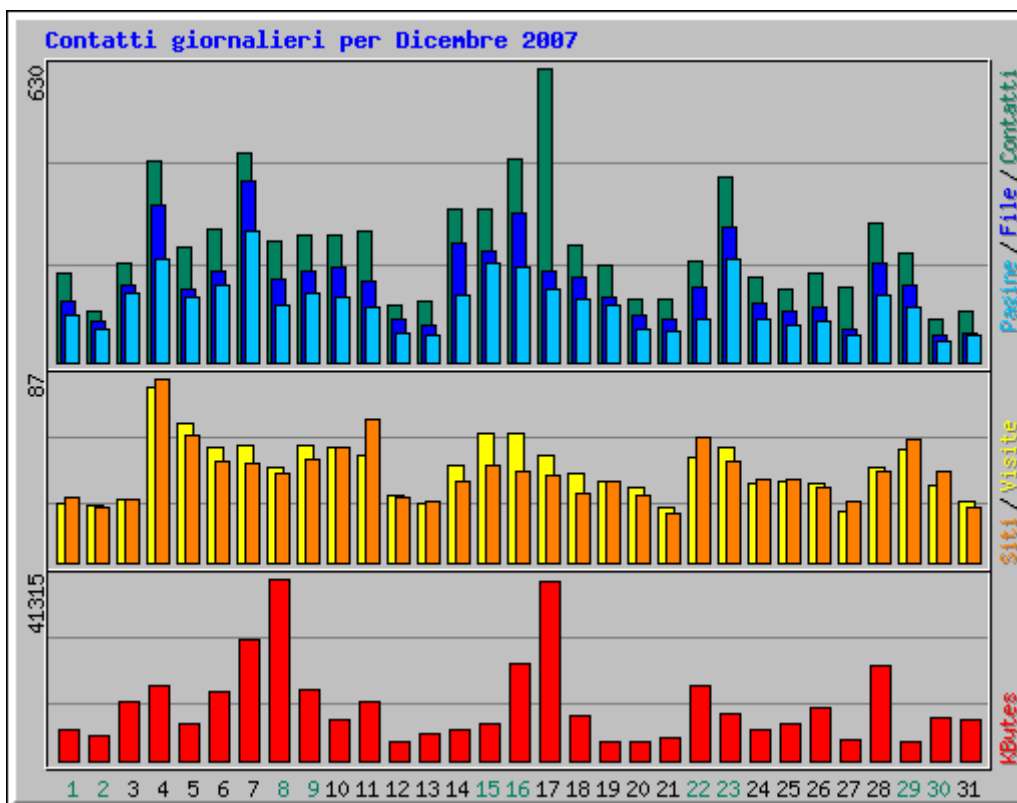

Telesio - Galilei Web Statistics Dicembre 2007

Wednesday, 2 January 2008

telesio-galilei.com

Keyfacts: 7754 Hits, 1368 Visitors

Riepilogo per il periodo: Dicembre 2007
Generato 01-Jan-2008 23:03 CET

[\[Statistiche Giornaliere\]](#) [\[Statistiche Orarie\]](#) [\[URL\]](#) [\[Ingressi\]](#) [\[Uscite\]](#) [\[Nomi di Host\]](#) [\[Referrer\]](#) [\[Ricerca\]](#) [\[Browser\]](#) [\[Paesi\]](#)

Statistiche Mensili per Dicembre 2007		
Contatti	7754	
File	5284	
Totale Pagine	3871	
Totale Visite	1368	
KBytes	392151	
Nomi di Host	759	
URL	113	
Referrer	202	
Browser	203	
	Media	Max
Contatti Orari	10	207
Contatti Giornalieri	250	630
File Giornalieri	170	390
Pagine Giornaliere	124	279
Visite Giornaliere	44	83
KBytes Giornalieri	12650	41315
Contatti per Codice di Risposta		
Code 200 - OK	5284	
Code 206 - Contenuto Parziale	562	
Code 304 - Non Modificato	963	
Code 404 - Non Trovato	945	