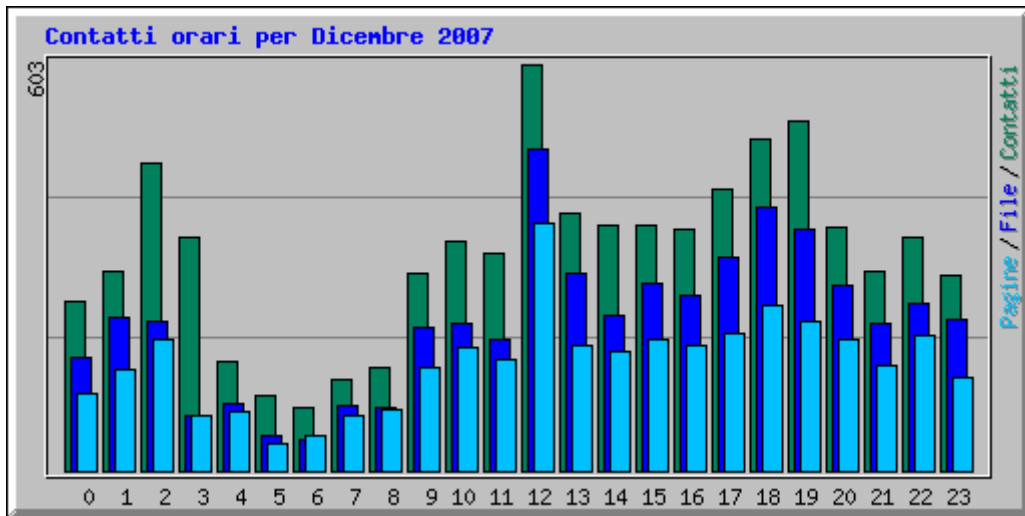

22	216	2.79%	161	3.05%	94	2.43%	50	3.65%	59	7.77%	16897	4.31%
23	395	5.09%	290	5.49%	220	5.68%	54	3.95%	48	6.32%	10807	2.76%
24	184	2.37%	127	2.40%	93	2.40%	37	2.70%	39	5.14%	7260	1.85%
25	156	2.01%	108	2.04%	80	2.07%	38	2.78%	39	5.14%	8351	2.13%
26	190	2.45%	120	2.27%	90	2.32%	37	2.70%	35	4.61%	11832	3.02%
27	160	2.06%	71	1.34%	57	1.47%	24	1.75%	29	3.82%	4545	1.16%
28	298	3.84%	211	3.99%	145	3.75%	45	3.29%	43	5.67%	21578	5.50%
29	235	3.03%	165	3.12%	117	3.02%	53	3.87%	58	7.64%	4270	1.09%
30	92	1.19%	60	1.14%	44	1.14%	36	2.63%	43	5.67%	9722	2.48%
31	109	1.41%	64	1.21%	57	1.47%	29	2.12%	26	3.43%	9282	2.37%

Statistiche Orarie per Dicembre 2007												
Ora	Contatti			File			Pagine			KBytes		
	Media	Totale		Media	Totale		Media	Totale		Media	Totale	
0	8	251	3.24%	5	169	3.20%	3	115	2.97%	667	20691	5.28%
1	9	296	3.82%	7	227	4.30%	4	151	3.90%	399	12356	3.15%
2	14	457	5.89%	7	220	4.16%	6	195	5.04%	649	20121	5.13%
3	11	347	4.48%	2	83	1.57%	2	83	2.14%	1217	37719	9.62%
4	5	162	2.09%	3	100	1.89%	2	87	2.25%	260	8051	2.05%
5	3	111	1.43%	1	53	1.00%	1	41	1.06%	682	21139	5.39%
6	3	94	1.21%	1	47	0.89%	1	51	1.32%	326	10118	2.58%
7	4	134	1.73%	3	97	1.84%	2	82	2.12%	331	10272	2.62%
8	4	153	1.97%	3	93	1.76%	2	91	2.35%	370	11470	2.92%
9	9	294	3.79%	6	211	3.99%	4	153	3.95%	519	16087	4.10%
10	10	340	4.38%	7	217	4.11%	5	183	4.73%	711	22026	5.62%
11	10	322	4.15%	6	196	3.71%	5	166	4.29%	463	14349	3.66%
12	19	603	7.78%	15	477	9.03%	11	367	9.48%	681	21112	5.38%
13	12	383	4.94%	9	294	5.56%	6	187	4.83%	364	11291	2.88%
14	11	364	4.69%	7	230	4.35%	5	178	4.60%	727	22545	5.75%
15	11	365	4.71%	9	279	5.28%	6	196	5.06%	513	15899	4.05%