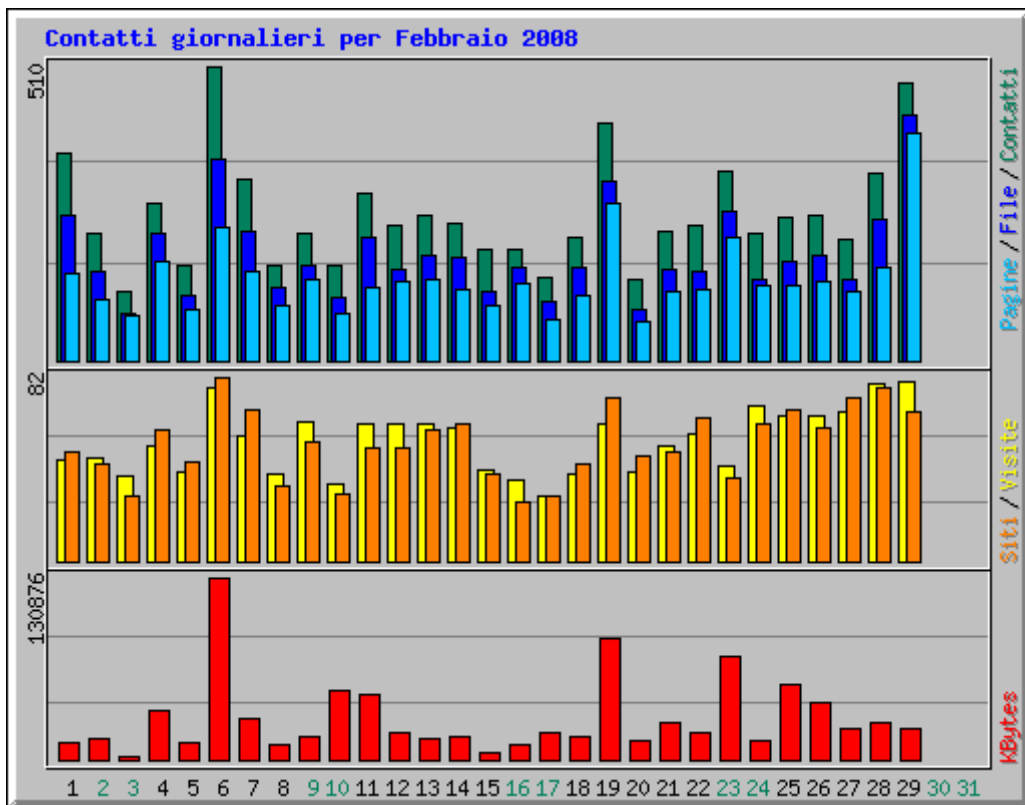

Visite Giornaliere	53	80
KBytes Giornalieri	29781	130876
Contatti per Codice di Risposta		
Code 200 - OK		5341
Code 206 - Contenuto Parziale		381
Code 304 - Non Modificato		708
Code 404 - Non Trovato		909
Code 405 - Metodo Non Permessso		1

Statistiche Giornaliere per Febbraio 2008												
Giorno	Contatti		File		Pagine		Visite		Siti		KBytes	
1	359	4.89%	252	4.72%	152	3.70%	45	2.91%	49	4.77%	12532	1.45%