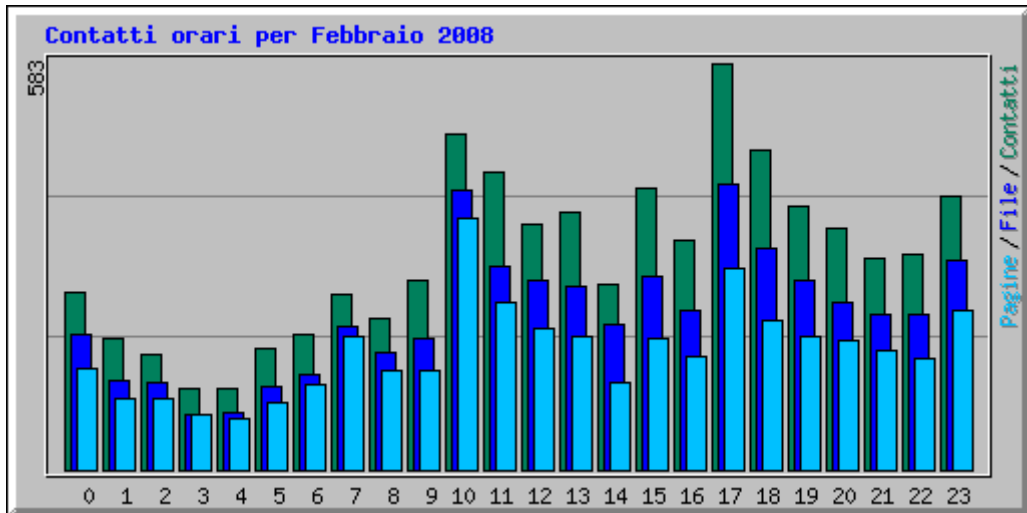

27	211	2.87%	140	2.62%	118	2.88%	66	4.27%	73	7.10%	22617	2.62%
28	324	4.41%	245	4.59%	162	3.95%	79	5.11%	77	7.49%	27037	3.13%
29	481	6.55%	425	7.96%	393	9.58%	80	5.17%	66	6.42%	21669	2.51%

Statistiche Orarie per Febbraio 2008												
Ora	Contatti			File			Pagine			KBytes		
	Media	Totale		Media	Totale		Media	Totale		Media	Totale	
0	8	255	3.47%	6	194	3.63%	5	145	3.53%	894	25927	3.00%
1	6	188	2.56%	4	129	2.42%	3	102	2.49%	292	8467	0.98%
2	5	164	2.23%	4	126	2.36%	3	103	2.51%	556	16116	1.87%
3	4	116	1.58%	2	78	1.46%	2	78	1.90%	500	14503	1.68%
4	4	116	1.58%	2	81	1.52%	2	74	1.80%	284	8237	0.95%
5	6	174	2.37%	4	120	2.25%	3	97	2.36%	522	15141	1.75%
6	6	194	2.64%	4	137	2.57%	4	121	2.95%	438	12711	1.47%
7	8	251	3.42%	7	205	3.84%	6	191	4.65%	2452	71119	8.23%
8	7	217	2.96%	5	168	3.15%	4	142	3.46%	541	15682	1.82%
9	9	272	3.71%	6	188	3.52%	4	143	3.48%	1079	31279	3.62%